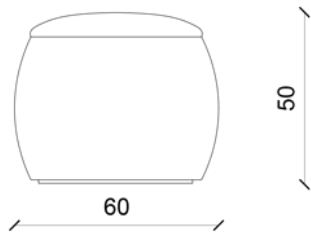

PF001/F

Pouf-contenitore con struttura composta da massello di abete e legno multistrato imbottito in poliuretano espanso indeformabile.

Il rivestimento è fisso.

La parte laterale è in tinta unita.

La parte superiore è realizzata artigianalmente con fili colorati, intrecciati a mano secondo gli abbinamenti da collezione.

I piedini sono avvitati alla struttura con feltrino.

PF001/S