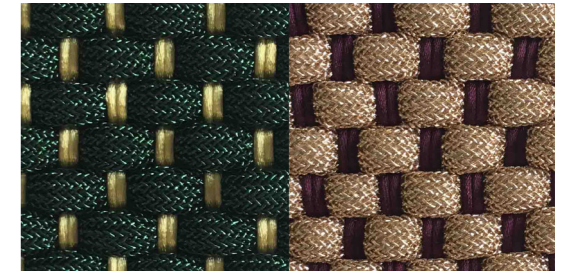

ULTRAFORMA POUF

CUBIC

Rivisitazione concettuale dell'idea di un pouf.

CUBIC e' il pouf tradotto nel linguaggio metropolitano; la trasposizione in chiave moderna di un elemento di arredo evergreen. Stile assolutamente geometrico e minimal si fonde con un prezioso intreccio, declinabile infinitamente per colore. Un pouf che può vivere, praticamente, ovunque..... Completano la serie i tavolini.

***COLLEZIONE VERGINE**

***COLLEZIONE VERGINE**

R_CtC_004

R_CtC_011

R_CtC_005

R_CtC_012

R_CtC_007

R_CtC_013