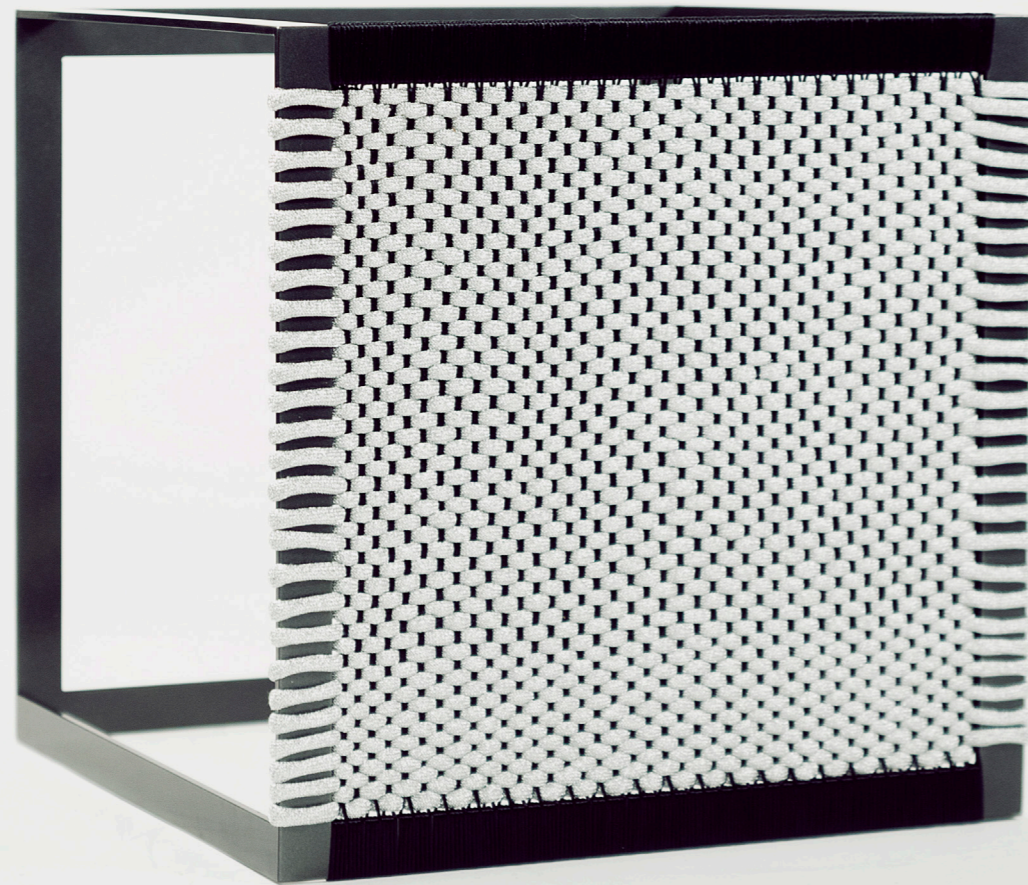

ULTRAFORMA POUF

CUBIC

Rivisitazione concettuale dell'idea di un pouf.

CUBIC e' il pouf tradotto nel linguaggio metropolitano; la trasposizione in chiave moderna di un elemento di arredo evergreen. Stile assolutamente geometrico e minimal si fonde con un prezioso intreccio, declinabile infinitamente per colore. Un pouf che può vivere, praticamente, ovunque..... Completano la serie i tavolini.

***COLLEZIONE VERGINE**

***COLLEZIONE VERGINE**

R_CtC_004

R_CtC_011

R_CtC_005

R_CtC_012

R_CtC_007

R_CtC_013