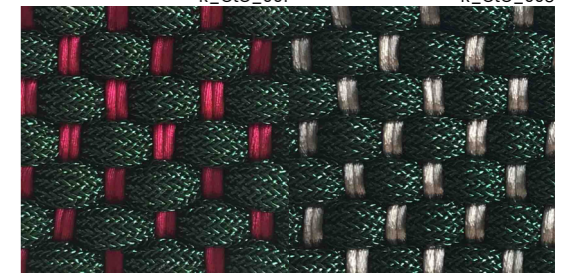

ULTRAFORMA POUF

CUBIC

Rivisitazione concettuale dell'idea di un pouf.

CUBIC e' il pouf tradotto nel linguaggio metropolitano; la trasposizione in chiave moderna di un elemento di arredo evergreen. Stile assolutamente geometrico e minimal si fonde con un prezioso intreccio, declinabile infinitamente per colore. Un pouf che può vivere, praticamente, ovunque..... Completano la serie i tavolini.

***COLLEZIONE VERGINE**

***COLLEZIONE VERGINE**

R_CtC_004

R_CtC_011

R_CtC_005

R_CtC_012

R_CtC_007

R_CtC_013