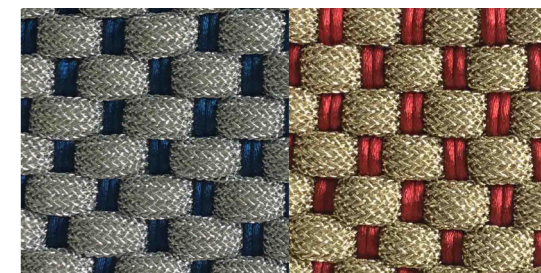

ULTRAFORMA POUF

CUBIC

Rivisitazione concettuale dell'idea di un pouf.

CUBIC e' il pouf tradotto nel linguaggio metropolitano; la trasposizione in chiave moderna di un elemento di arredo evergreen. Stile assolutamente geometrico e minimal si fonde con un prezioso intreccio, declinabile infinitamente per colore. Un pouf che può vivere, praticamente, ovunque..... Completano la serie i tavolini.

***COLLEZIONE VERGINE**

***COLLEZIONE VERGINE**

R_CtC_004

R_CtC_011

R_CtC_005

R_CtC_012

R_CtC_007

R_CtC_013