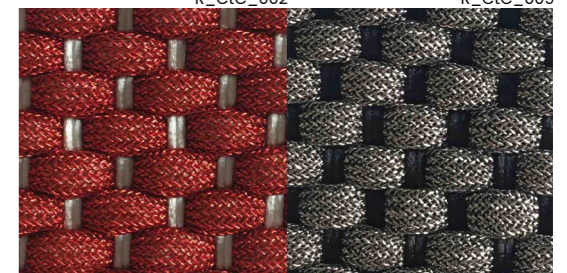

ULTRAFORMA POUF

CUBIC

Rivisitazione concettuale dell'idea di un pouf.

CUBIC e' il pouf tradotto nel linguaggio metropolitano; la trasposizione in chiave moderna di un elemento di arredo evergreen. Stile assolutamente geometrico e minimal si fonde con un prezioso intreccio, declinabile infinitamente per colore. Un pouf che può vivere, praticamente, ovunque..... Completano la serie i tavolini.

***COLLEZIONE VERGINE**

***COLLEZIONE VERGINE**

R_CtC_004

R_CtC_011

R_CtC_005

R_CtC_012

R_CtC_007

R_CtC_013