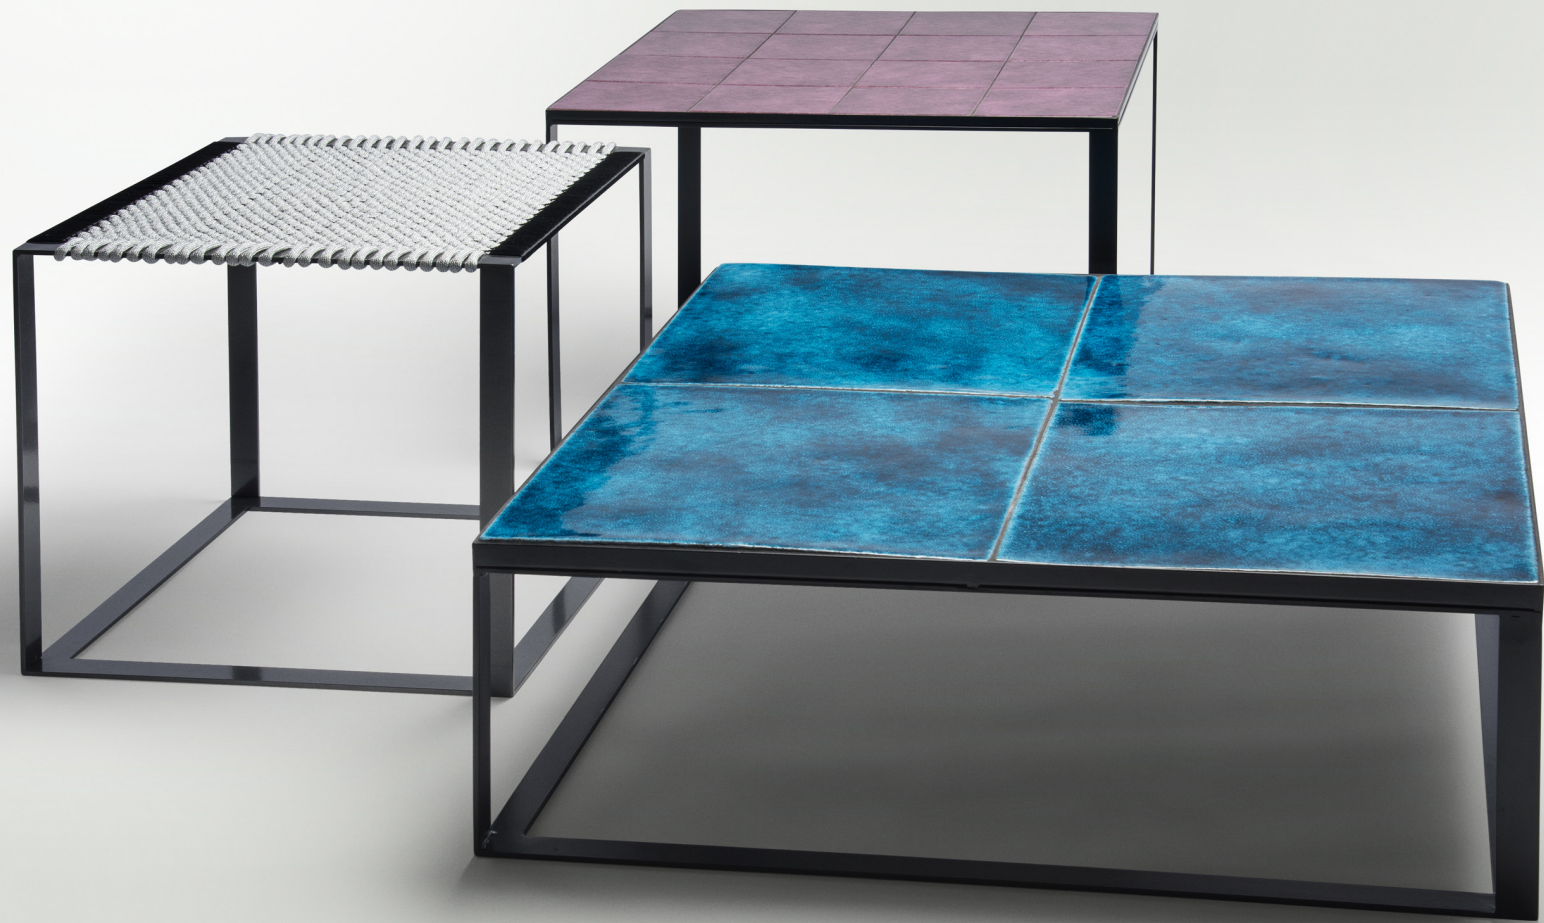

OLTREFORMA TAVOLINI

CUBIC

Tavolino prodotto artigianalmente, dalle linee assolutamente essenziali. La geometria sobria lascia spazio al colore, attraverso l'elemento decorativo del piano. Il richiamo ai colori ed alle atmosfere della terra; un richiamo fortemente materico che colpisce il tatto oltre che la vista. La varietà di dimensioni e cromatismi permette un gioco d'arredo di richiami o di contrasti.

CERAMICHE

NOR 101

FAN 21

FAN114

H30

H52

H70

MAGMA