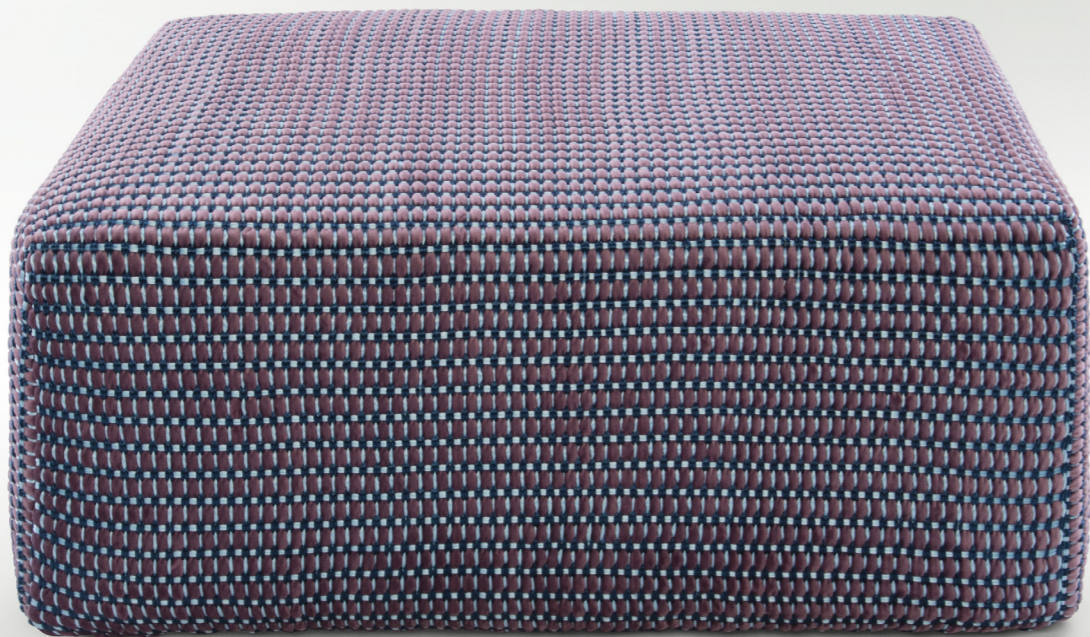

OLTREFORMA POUF

FRAME

FRAME e' ritratto della tessitura dove l'intreccio diviene assoluto protagonista del pouf. Una lavorazione sapiente e ricercata, interamente fatta a mano, in cui i colori si possono raccontare all'infinito, per specifiche esigenze di arredo. Un pouf versatile , immaginato anche in combinazione, per la possibilità di scelta tra dimensioni differenti, che crea un sofisticato gioco di movimento nell'abbinamento dei colori.

***COLLEZIONE PESCI**

C_CtV_001

C_CtV_004

C_CtV_002

C_CtV_005

C_CtV_003

C_CtV_006

C_CtV_008