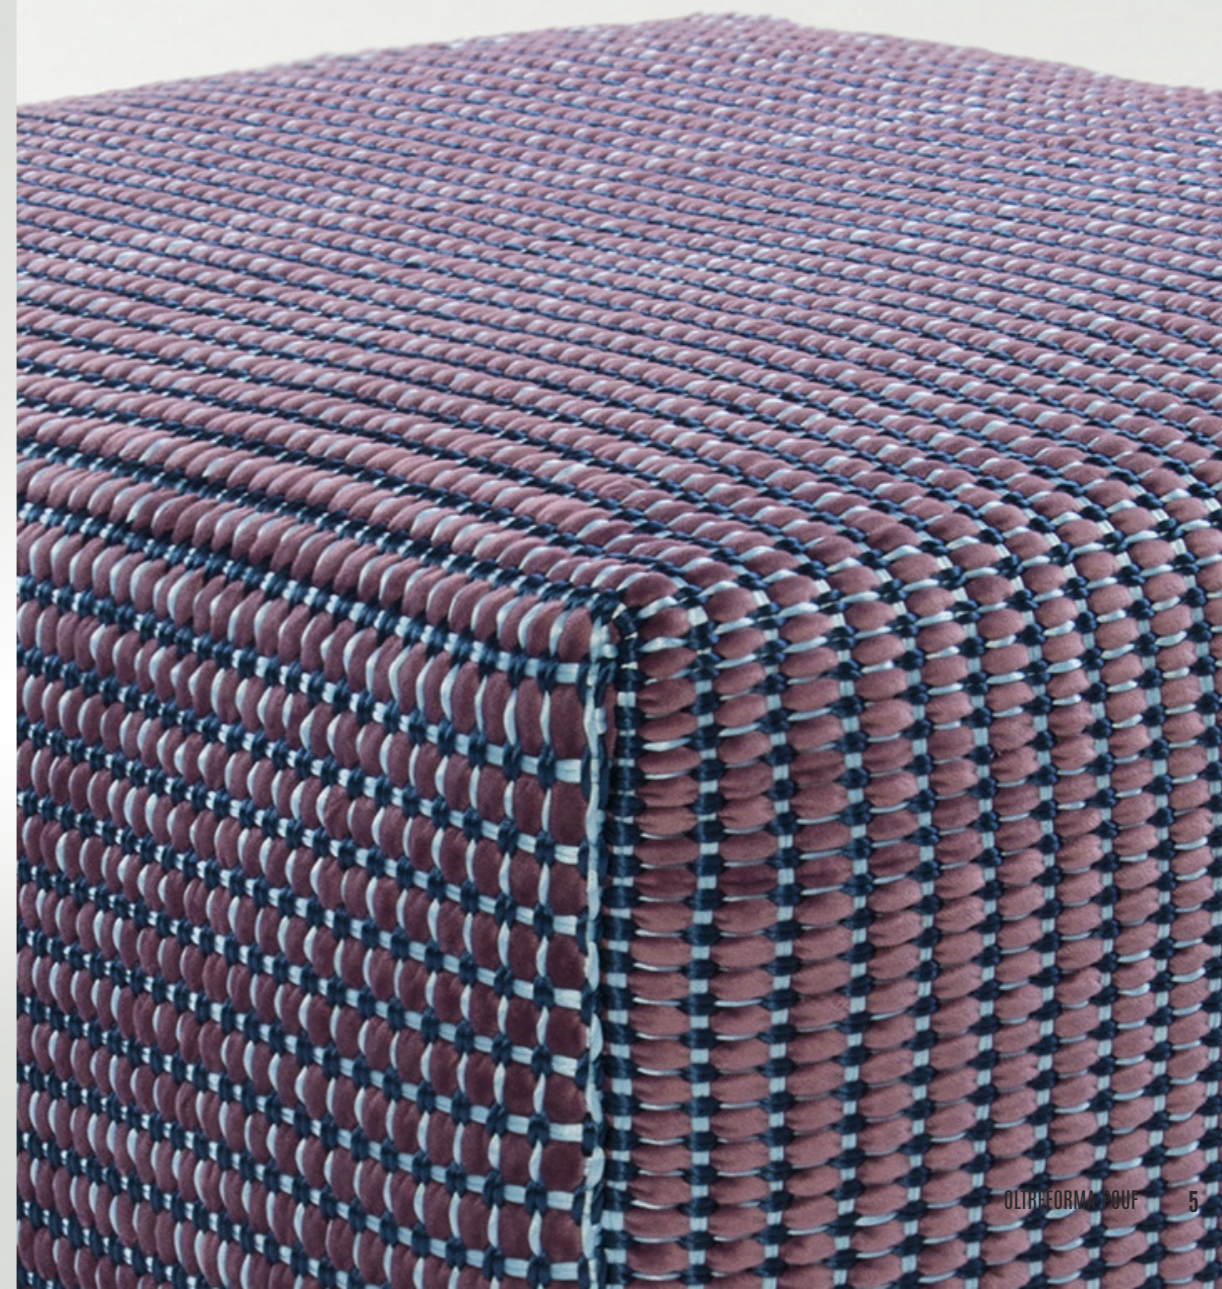

OLTREFORMA POUF

FRAME

FRAME e' ritratto della tessitura dove l'intreccio diviene assoluto protagonista del pouf. Una lavorazione sapiente e ricercata, interamente fatta a mano, in cui i colori si possono raccontare all'infinito, per specifiche esigenze di arredo. Un pouf versatile , immaginato anche in combinazione, per la possibilità di scelta tra dimensioni differenti, che crea un sofisticato gioco di movimento nell'abbinamento dei colori.