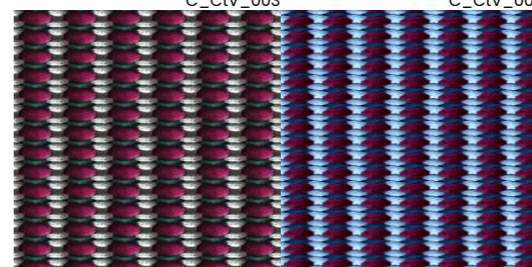

OLTREFORMA POUF

FRAME

FRAME e' ritratto della tessitura dove l'intreccio diviene assoluto protagonista del pouf. Una lavorazione sapiente e ricercata, interamente fatta a mano, in cui i colori si possono raccontare all'infinito, per specifiche esigenze di arredo. Un pouf versatile , immaginato anche in combinazione, per la possibilità di scelta tra dimensioni differenti, che crea un sofisticato gioco di movimento nell'abbinamento dei colori.

***COLLEZIONE PESCI**

C_CtV_001

C_CtV_004

C_CtV_002

C_CtV_005

C_CtV_003

C_CtV_006

C_CtV_008