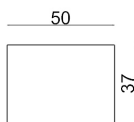

La struttura interna è composta da massello di abete e legno multistrato.
Il rivestimento è fisso creato a mano con cordoni metallizzati, nei materiali da collezione.
I piedini sono avvitati alla struttura con feltrino.

*Internal structure: spruce heartwood and multilayer wood
Fixed cover handmade with metallized ropes available in the collection.
Feet with felt screwed to the frame*

PF001/F