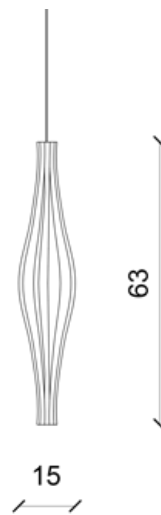

# SPIRO

lampada

Lampada realizzata in Corian lavorazione con macchina CNC concinque assi interpolati

LA004/S