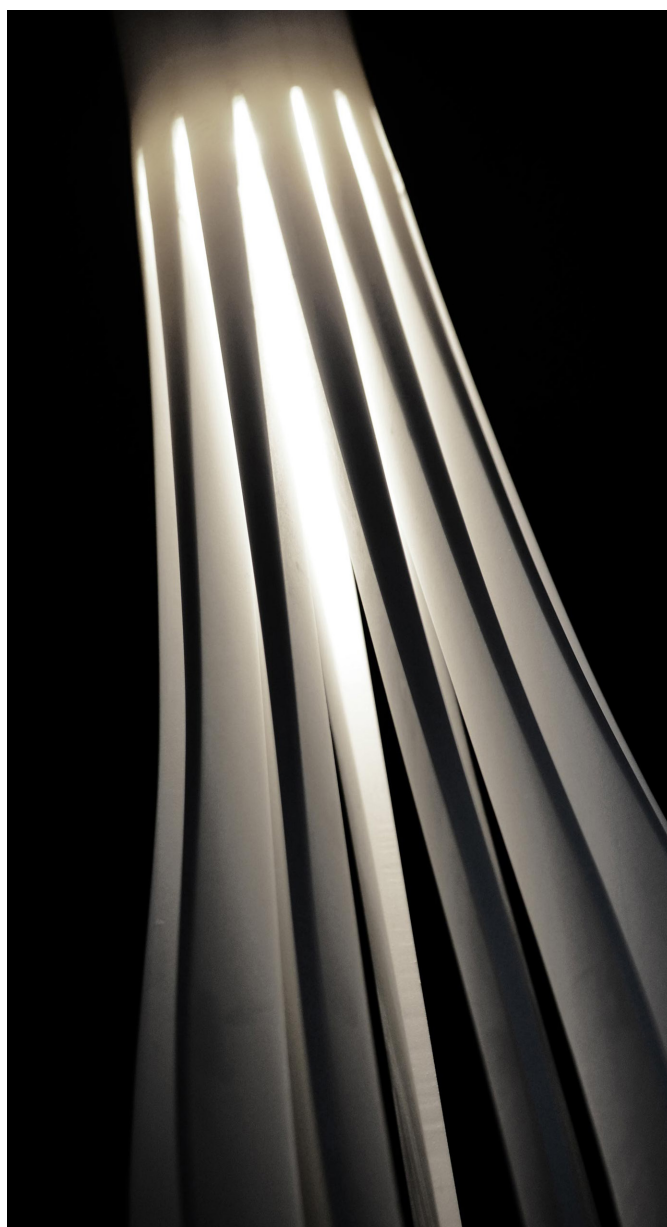

# SPIRO

lampada

Lampada realizzata in Corian lavorazione con macchina CNC concinque assi interpolati

LA004/S