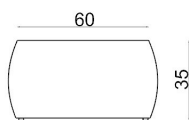

La struttura è in massello di abete e legno multistrato e l'imbottitura è in poliuretano espanso indeformabile. Il rivestimento laterale è in tinta unita; la parte superiore è realizzata con fili colorati intrecciati a mano secondo gli abbinamenti da collezione. I piedini sono avvitati alla struttura con feltrino.

*Structure: spruce heartwood and multilayer wood
Padding: stress resistant expanded polyurethane .
The side cover is solid color; the upper part is made with hand woven coloured threads available according to colours combinations in the*

PF002/F